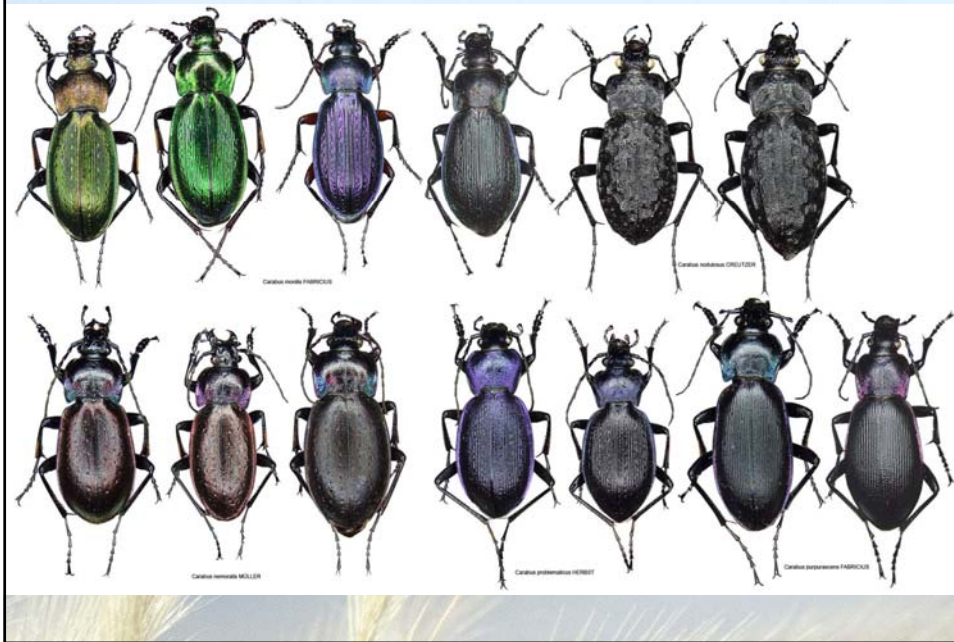

## 直翅目(Orthoptera)

飞蝗 *Locusta migratoria*

马蛉—日本钟蟋  
*Homoeogryllus japonicus*

纺织娘 *Mecopoda elongata*

蝼蛄 (*Gryllotalpa*)

## 等翅目 Isoptera

同翅目(Hemiptera)

龙眼鸡 *Fulgora candelaria*

广翅蜡蝉 *Ricania*

斑衣蜡蝉 *Lycorma delicatula*

碧蛾蜡蝉 *Geisha distinctissima*

鸣鸣蝉 *Oncotympana maculaticollis*

鞘翅目(Coleoptera)

虎甲科Cicindelidae

步甲科Carabidae

步甲Carabus spp.

步甲 *Carabus* spp.

步甲 *Carabus* spp.

龙虱科Dytiscidae

隐翅虫科Staphylinidae

隐翅虫