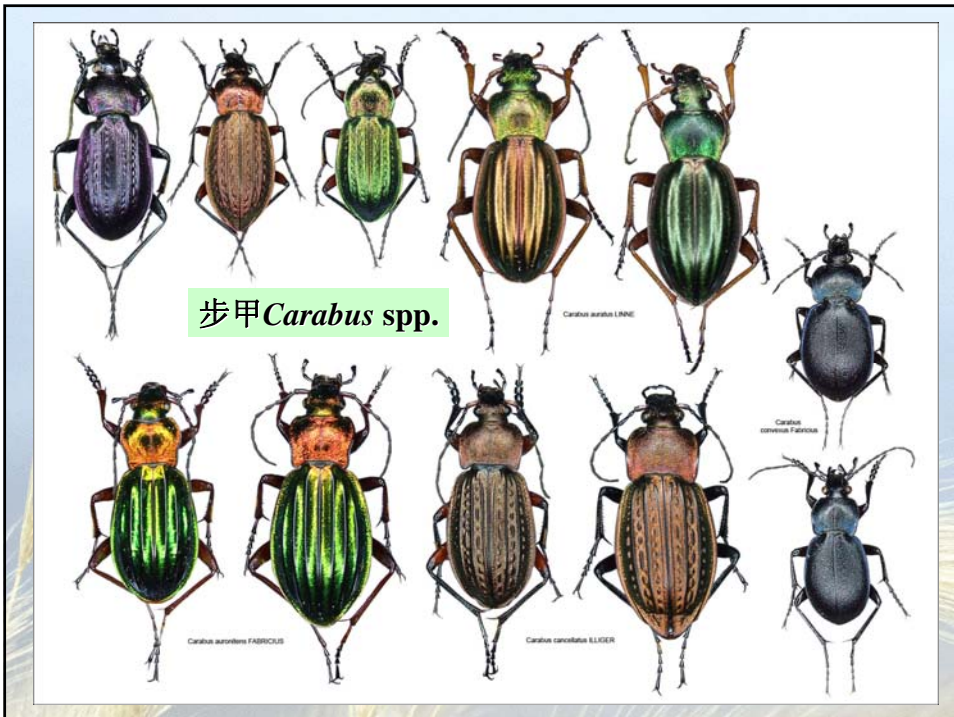

## 直翅目(Orthoptera)

飞蝗 *Locusta migratoria*

马蛉—日本钟蟋  
*Homoeogryllus japonicus*

纺织娘 *Mecopoda elongata*

蝼蛄 (*Gryllotalpa*)

## 等翅目 Isoptera

同翅目(Hemiptera)

龙眼鸡 *Fulgora candelaria*

广翅蜡蝉 *Ricania*

斑衣蜡蝉 *Lycorma delicatula*

碧蛾蜡蝉 *Geisha distinctissima*

鸣鸣蝉 *Oncotympana maculaticollis*

鞘翅目(Coleoptera)

虎甲科Cicindelidae

步甲科Carabidae

步甲Carabus spp.

步甲 *Carabus* spp.

步甲 *Carabus* spp.

龙虱科Dytiscidae

隐翅虫科Staphylinidae

隐翅虫