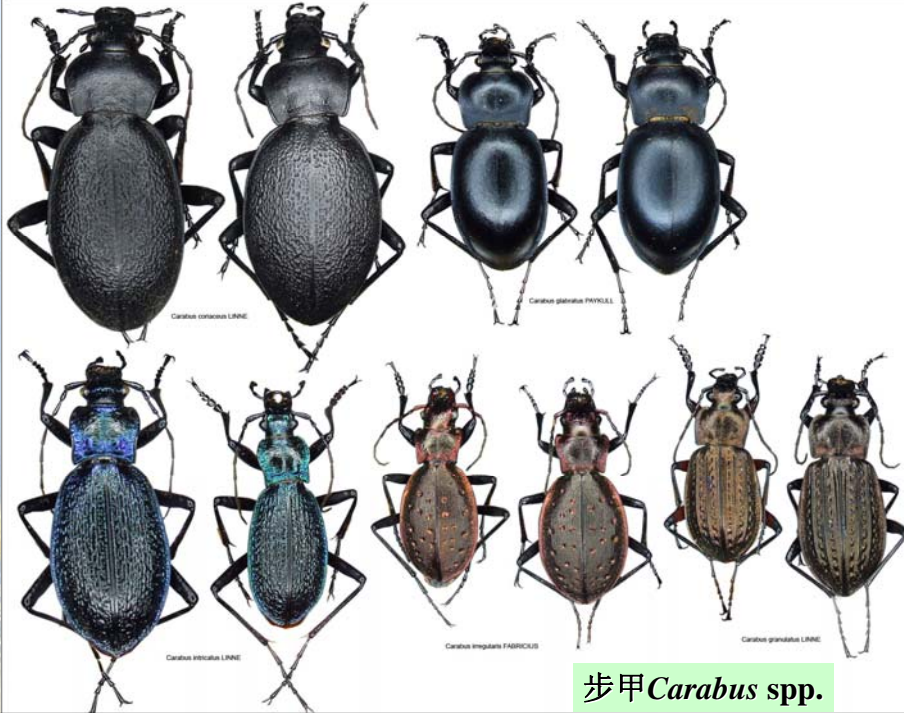

步甲科Carabidae

步甲Carabus spp.