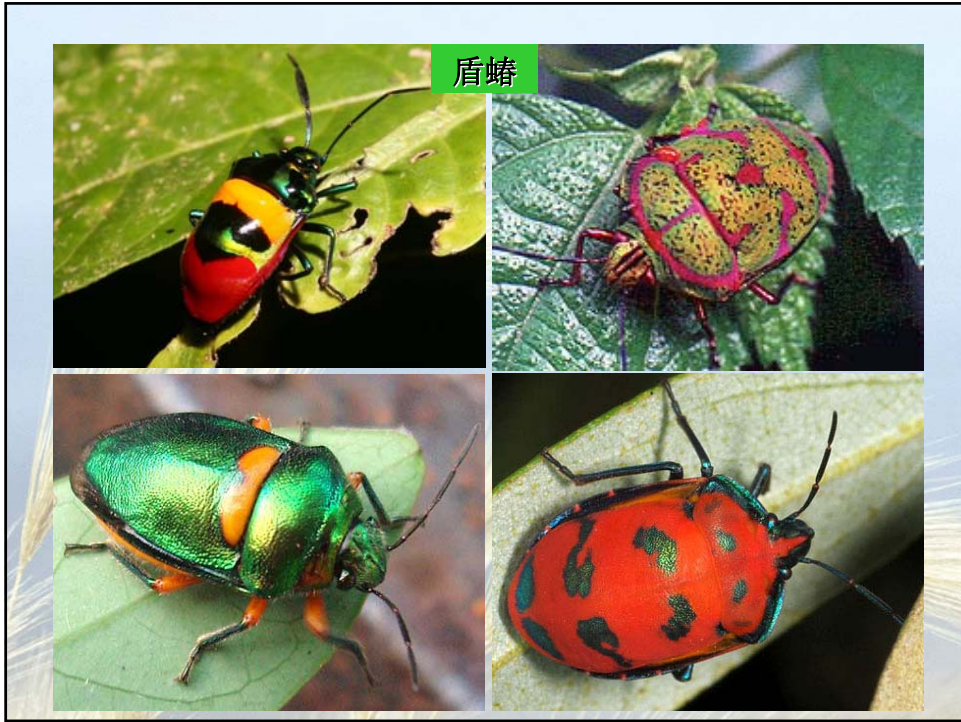

(三) 常见类群 蜻蜓目(Odonata)

蜻

蜓

豆娘

## 直翅目(Orthoptera)

飞蝗 *Locusta migratoria*

马蛉—日本钟蟋  
*Homoeogryllus japonicus*

纺织娘 *Mecopoda elongata*

蝼蛄 (*Gryllotalpa*)

## 等翅目 Isoptera

同翅目(Hemiptera)

龙眼鸡 *Fulgora candelaria*

广翅蜡蝉 *Ricania*

斑衣蜡蝉 *Lycorma delicatula*

碧蛾蜡蝉 *Geisha distinctissima*

鸣鸣蝉 *Oncotympana maculaticollis*

鞘翅目(Coleoptera)