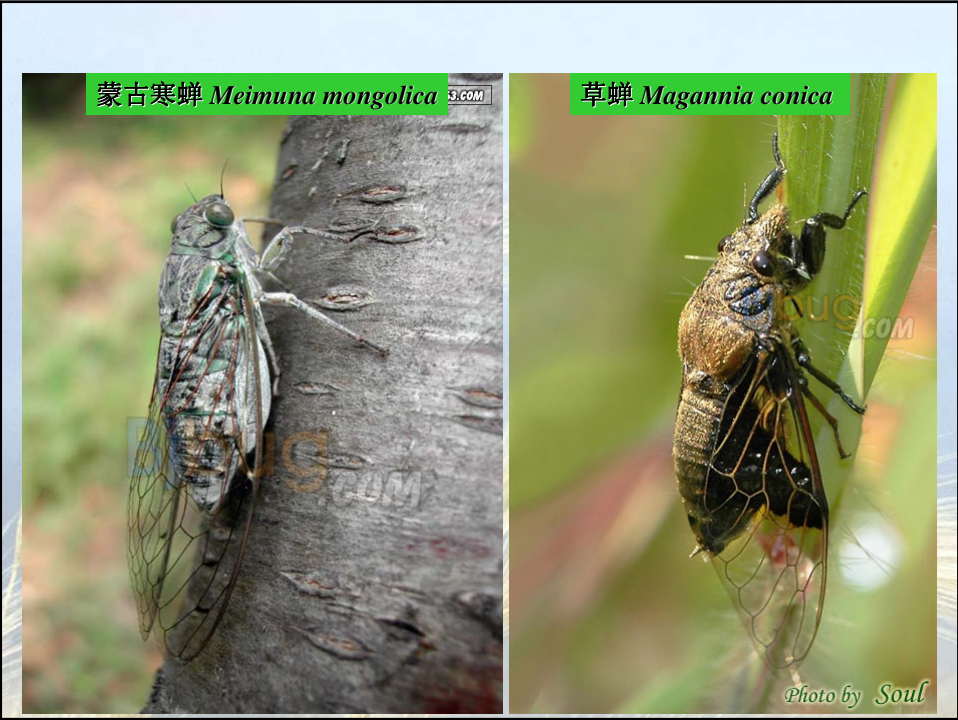

## 直翅目(Orthoptera)

飞蝗 *Locusta migratoria*

马蛉—日本钟蟋  
*Homoeogryllus japonicus*

纺织娘 *Mecopoda elongata*

蝼蛄 (*Gryllotalpa*)

## 等翅目 Isoptera

同翅目(Hemiptera)

龙眼鸡 *Fulgora candelaria*

广翅蜡蝉 *Ricania*

斑衣蜡蝉 *Lycorma delicatula*

碧蛾蜡蝉 *Geisha distinctissima*

鸣鸣蝉 *Oncotympana maculaticollis*

鞘翅目(Coleoptera)